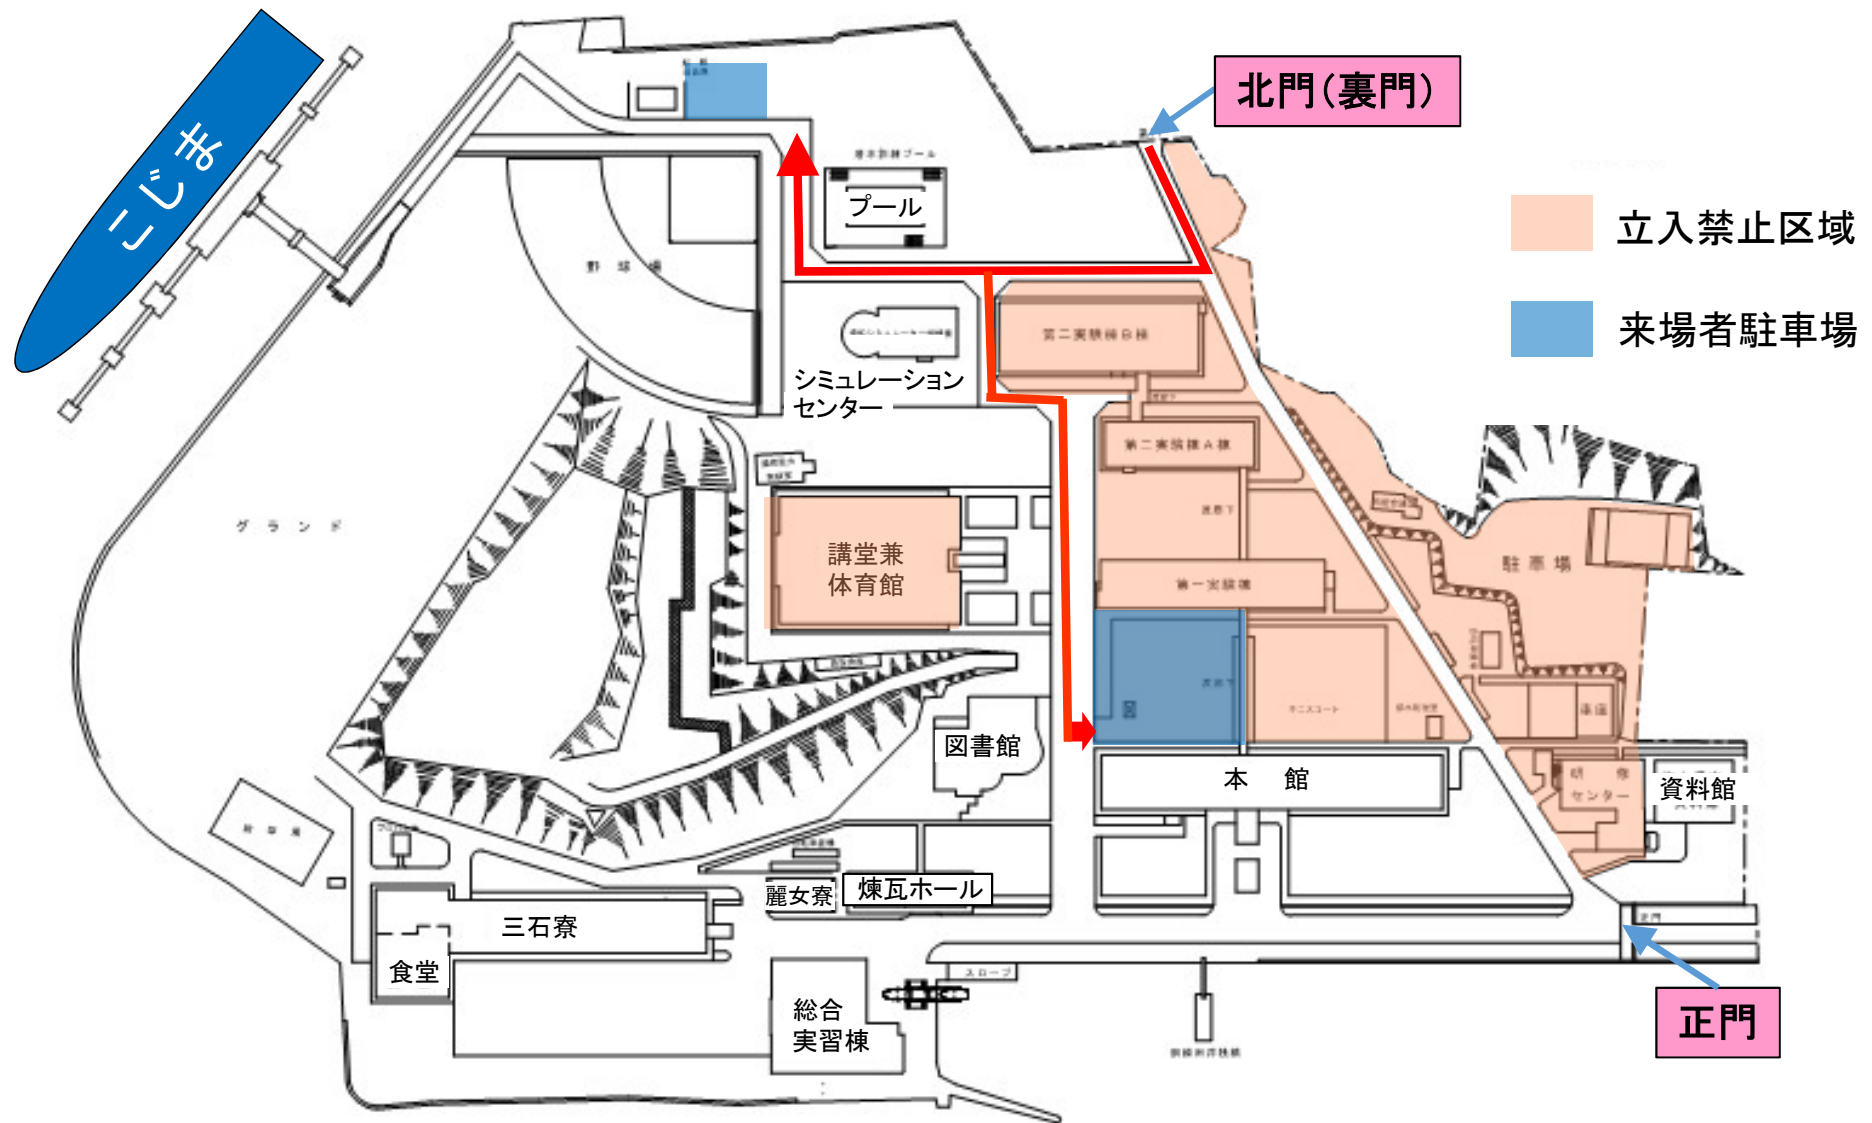

第2回オープンキャンパス一般車両入場案内

海上保安大学校 交通案内

第2回オープンキャンパス一般車両入場案内

※お車でのご来場の方は、**北門(裏門)**から**来場者駐車場**に駐車願います。